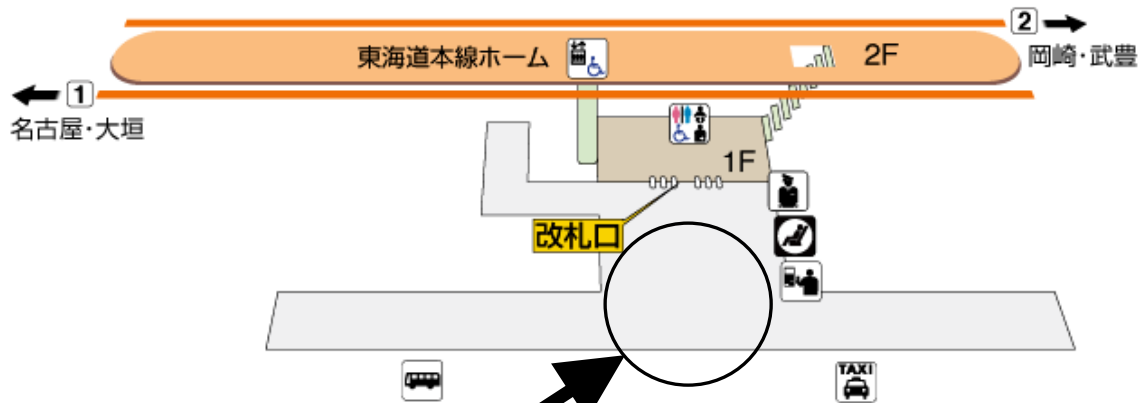

## 集合時間・場所（大高駅）

時間：2月9日（土） 午前9：30

場所：JR大高駅 改札前

**この辺りで事務局が待機しています**

※工事等により、一部異なる場合があります。

ホーム一覧	
1	東海道本線下り
2	東海道本線上り